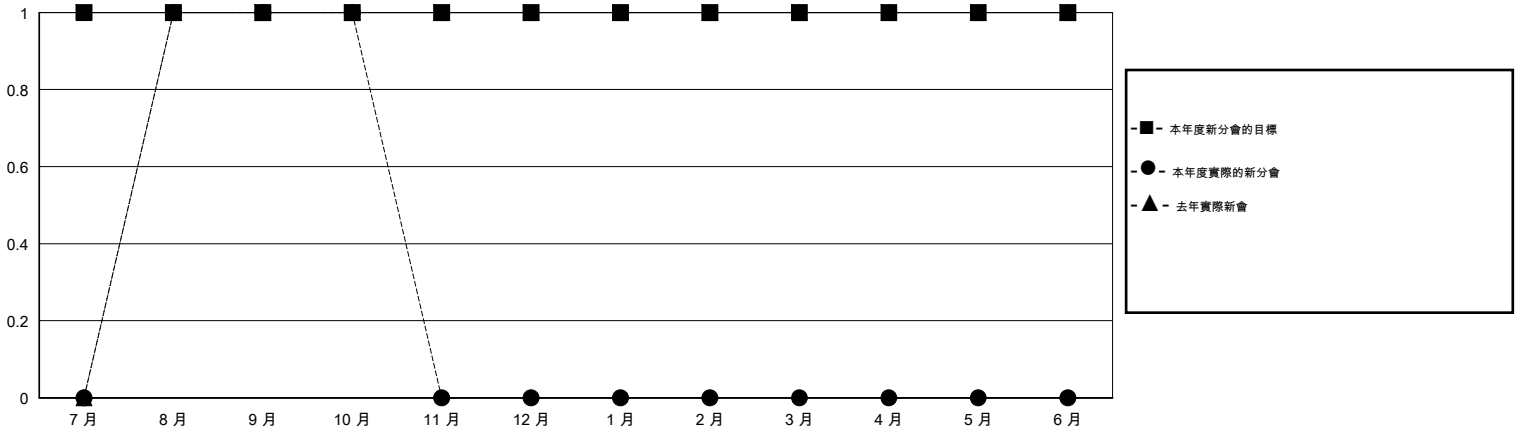

MONTHLY MEMBERSHIP PROGRESS REPORT

District 300A1

Results as of: 10/31/2015

GMT: PEI-JEN CHEN

地點 REP OF CHINA

GMT憲章區 5

分會				
成果 2015-2016				
季	新分會目標	新會	會員流失的分會	淨增/減
7月/8月/9月	1	1	0	1
10月/11月/12月	0	0	0	0
1月/2月/3月	0	0	0	0
4月/5月/6月	0	0	0	0

位會員@每位須繳				
成果 2015-2016				
季	新會員目標	增加的授證/新會員	退會人數	淨增/減
7月/8月/9月	80	129	126	3
10月/11月/12月	80	81	0	81
1月/2月/3月	50	0	0	0
4月/5月/6月	-130	0	0	0

目標與實際新會累積