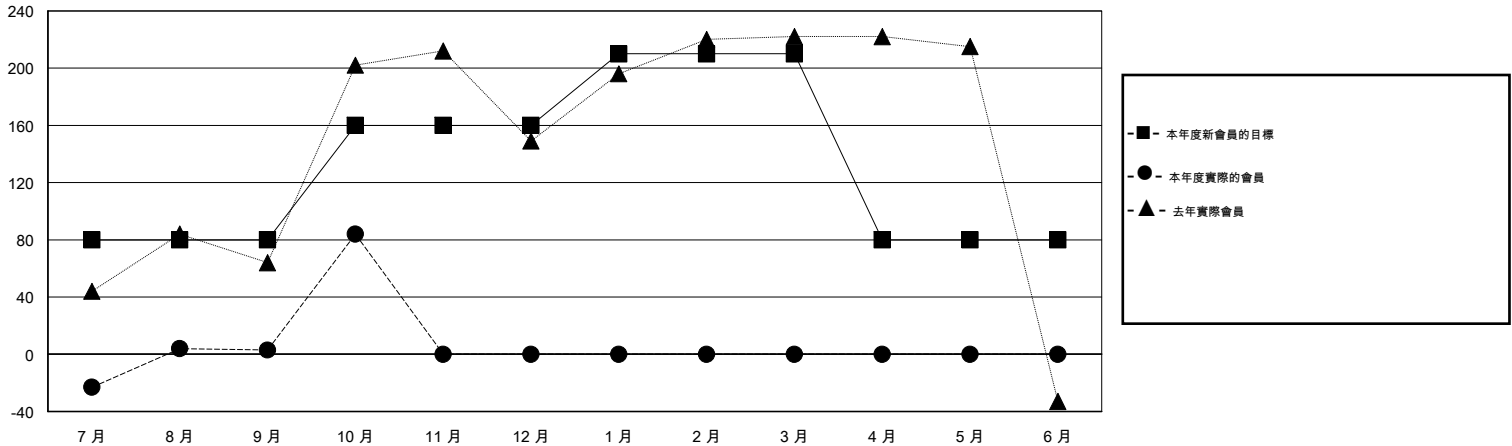

目標和實際會員累積

已取消的分會: 0	48 CLUBS OF 78 增添1位或以上的新會員	性別分佈
放棄的會員		男 1,504 (61.06%)
過世 4		女 959 (38.94%)
分會已取消 0	點擊這裡取得健康評估資料	家庭單位會員 324
其他 122		戶長 154
總計 126		非戶長 170